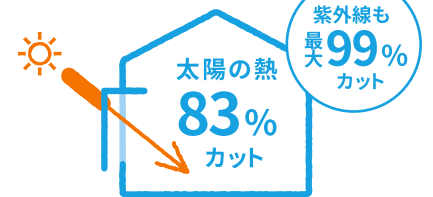

カギがなくても、
暗証番号で解錠可能

ニオイこもらない!
リシェント勝手口ドア

カギを閉めたまま換気可能。こもった空気をリフレッシュしてジメジメやニオイの解消に。

風の通り道
が生まれ
自然換気で
節電に!

日差し83%カット
スタイルシェード

エアコンが
欠かせない
ペットとの
暮らしに!

太陽の熱や紫外線を窓の外側でカットして、エアコン効率アップで冷房費を軽減します。室内熱中症対策や目隠しにも効果的。

スタイルシェードの場合※

※一般複層ガラスの窓にスタイルシェードを使用した場合の計測・算出値であり保証値ではありません。

現地調査で、お見積もり!お気軽にお問い合わせください

お問い合わせはこちら

リフォームおたすけDIY
(増田住建株式会社)

〒656-2224 兵庫県淡路市大谷945-1

TEL: 0799-64-0333

Webサイトは
こちらから!