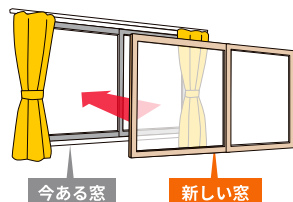

※現場の状況により施工時間が異なります

— 3年連続 —
No.1
※先進的窓リノベ'23~'25
窓ドアリフォーム申請件数 LIXIL調べ
LIXILの窓リフォーム

テレビCM放映中 /

今ある窓にプラスするだけ 簡単窓リフォーム

内窓 インプラス

特許
第5629200号

今ある窓にもう1枚窓を追加
二重窓で生まれる空気層が
断熱効果や防音効果を発揮

古い窓や大きな窓は新しい窓に取替えて 開閉スムーズ・快適に