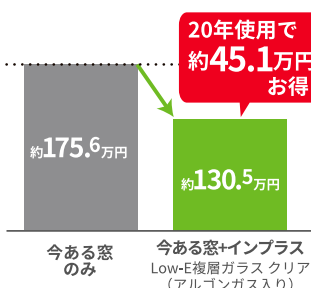

※現場の状況により施工時間が異なります

— 3年連続 —
No.1
※先進的窓リノベ'23~'25
窓ドアリフォーム申請件数 LIXIL調べ
LIXILの窓リフォーム

テレビCM放映中 /

今ある窓にプラスするだけ 簡単窓リフォーム

内窓 インプラス

特許
第5629200号

今ある窓にもう1枚窓を追加
二重窓で生まれる空気層が
断熱効果や防音効果を発揮

古い窓や大きな窓は新しい窓に取替えて 開閉スムーズ・快適に

取替窓 リプラス

今ある窓枠の上に、新しい窓枠を
取付けるから、壁もこわさず
見た目も機能もグレードアップ

断熱効果で 年間光熱費の節約に

■暖冷房費(東京)9窓改修時
20年使用する場合(一定条件下での試算例です)

ペットとの暮らしにも最適 防音効果&断熱効果

LIXIL独自のダストバリア機能は、
ペットの抜け毛も寄せ付けにくく
お手入れ簡単!

こんな時は、リプラスがおすすめ!

ガタガタして
開閉しづらい...
築20年以上の古い窓